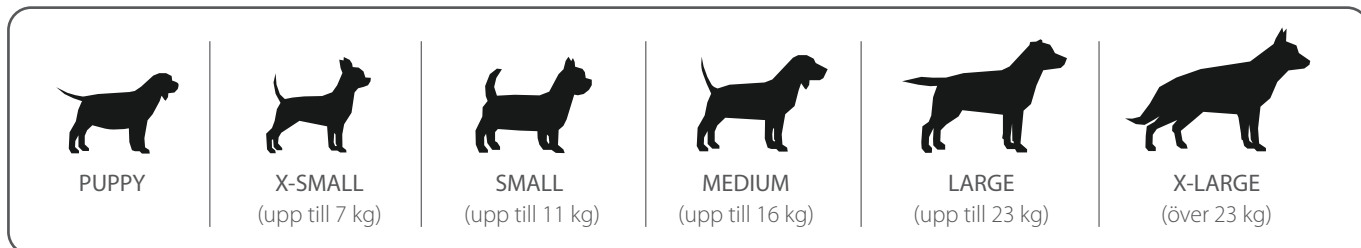

Nylabone produkter

Är du också trött på sönderbitna skor?

Då är nya Nylabone lösningen! Hundar har ett naturligt behov av att bita och tugga på saker, men du kan hjälpa till att bygga goda tuggvanor genom att tillhandahålla ett alternativ till skon.

Hur väljer du rätt Nylabone?

Du kan enkelt hitta den perfekta Nylabone för din hund genom att följa den enkla 3-stegsprocessen nedan.

STEG 1: Hundens storlek och vikt

STEG 2: Storlek på Nylabone

STEG 3: Hundens bettstyrka

Förstå hundens bettstil och styrka. Det är viktigt att välja rätt typ och storlek på Nylabone som passar hundens ålder, ras, vikt, bettstil och styrka. Styrkan hos en hunds tänder är våldsam, och det rekommenderas att välja en Nylabone som är tillräckligt stor för att hunden ska kunna tugga på leksakens sida och inte direkt uppifrån.

Om en hund är i mitten mellan två storlekar rekommenderas det att du väljer den största varianten. Om det finns flera hundar i hemmet, bör man alltid göra det välj efter den största hunden och den med mest bettstyrka.